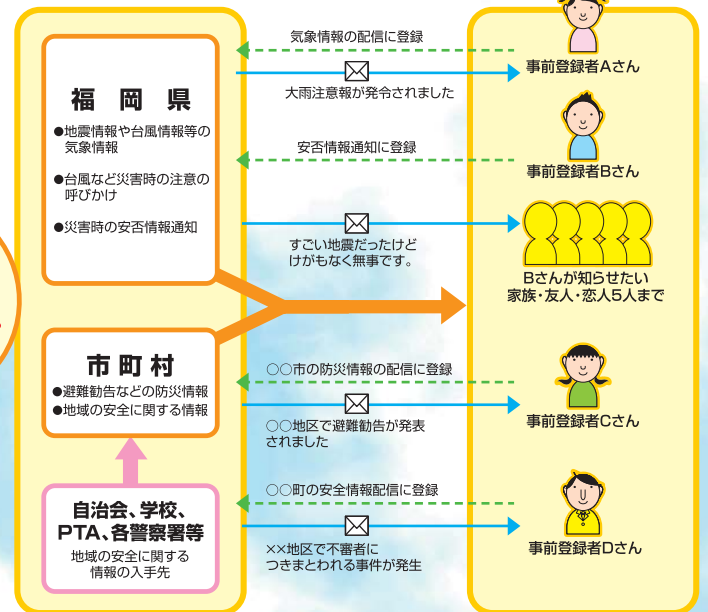

防災情報等メール配信システム 「防災メール・まもるくん」